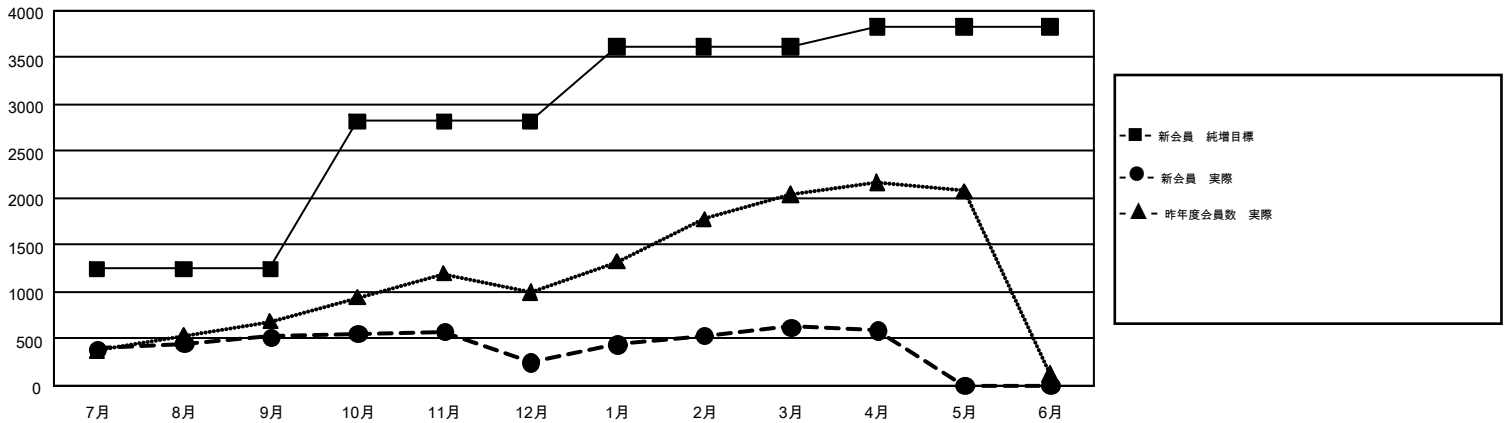

GMT MONTHLY MEMBERSHIP PROGRESS REPORT

Results as of: 4/30/2017

GMT Constitutional Area 5-Jap, Group D

GMT: MASAYUKI KANEKO

地区に属さない地域のクラブは、このレポートに含まれていません。

クラブ				名			
結果: 2016-2017				結果: 2016-2017			
四半期	新クラブ目標	新クラブ	解散クラブ	四半期	新会員 (再入会と転入を含めない) 純増目標	新会員 (再入会と転入を含めない) 実際	退会者 (転籍を含む) 実際
7月/8月/9月	5	2	2	7月/8月/9月	1,244	1,399	877
10月/11月/12月	6	0	2	10月/11月/12月	1,576	559	831
1月/2月/3月	5	2	1	1月/2月/3月	793	1,082	705
4月/5月/6月	10	0	2	4月/5月/6月	220	222	255

新クラブ目標及び実績累計

会員目標及び実績累計

解散クラブ: 7	975 CLUBS OF 1,412 一名以上の新会員を登録	男女別
退会者		男性 37,055 (74.83%) 女性 12,466 (25.17%)
物故会員 311	会員累計データを見るには、 ここをクリック	世帯主/家族会員合計 20,072
クラブ解散 100		国際会費半額の家族会員 11,594
その他 2,257		
合計 2,668		