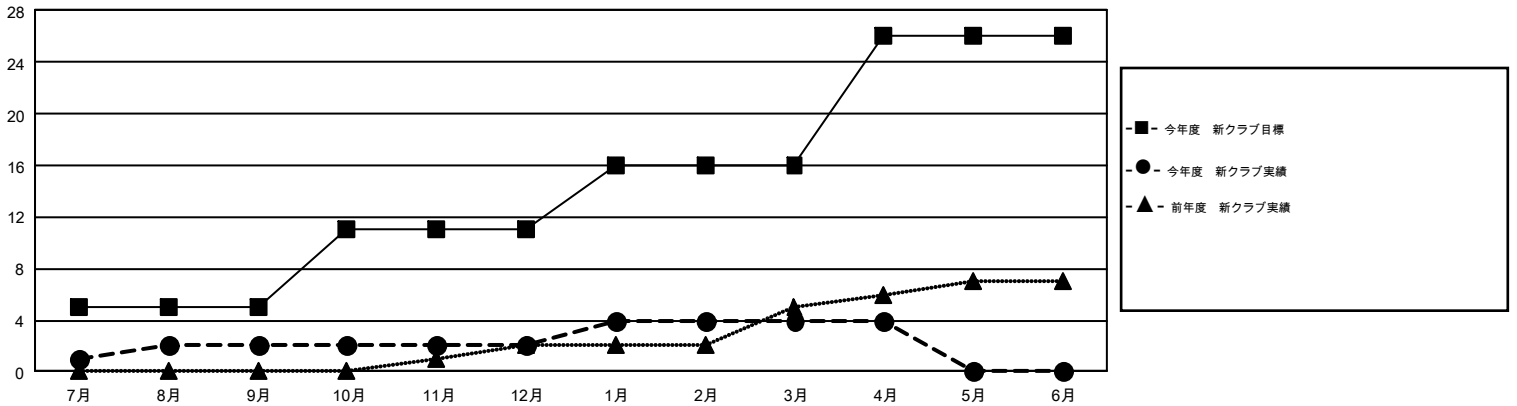

GMT MONTHLY MEMBERSHIP PROGRESS REPORT

Results as of: 4/30/2017

GMT Constitutional Area 5-Jap, Group D

GMT: MASAYUKI KANEKO

地区に属さない地域のクラブは、このレポートに含まれていません。

クラブ				名			
結果: 2016-2017				結果: 2016-2017			
四半期	新クラブ目標	新クラブ	解散クラブ	四半期	新会員 (再入会と転入を含めない) 純増目標	新会員 (再入会と転入を含めない) 実際	退会者 (転籍を含む) 実際
7月/8月/9月	5	2	2	7月/8月/9月	1,244	1,399	877
10月/11月/12月	6	0	2	10月/11月/12月	1,576	559	831
1月/2月/3月	5	2	1	1月/2月/3月	793	1,082	705
4月/5月/6月	10	0	2	4月/5月/6月	220	222	255

新クラブ目標及び実績累計